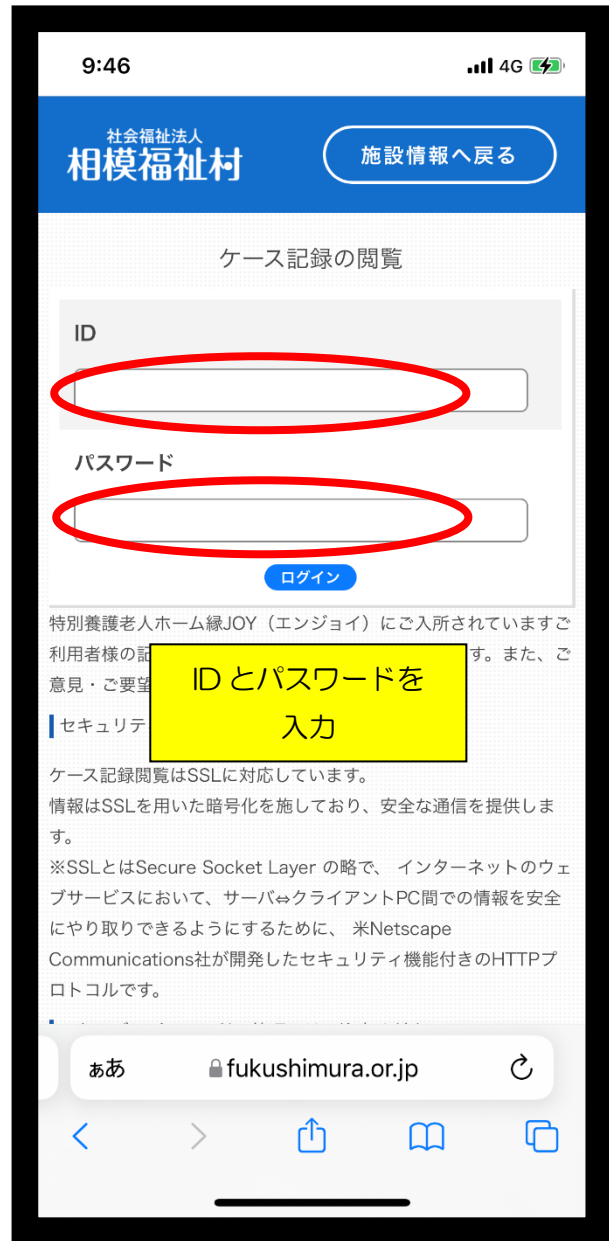

「相模福祉村」ホームページにログインします。

<https://fukushimura.or.jp/>

または「google」などで「相模福祉村」で検索をする。

トップページより「縁 JOY」のところを見る

※ID とパスワードは入所時にお渡ししています。  
分からなくなった場合は生活相談員までご連絡ください。