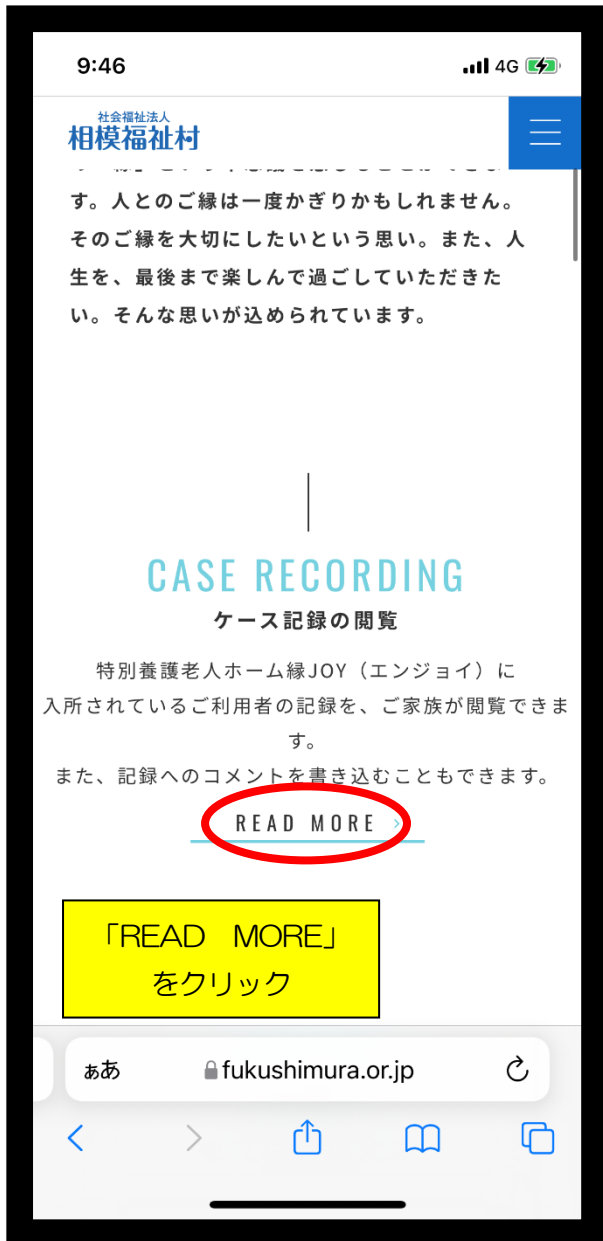

「相模福祉村」ホームページにログインします。

<https://fukushimura.or.jp/>

または「google」などで「相模福祉村」で検索をする。

トップページより「縁 JOY」のところを見る

※ID とパスワードは入所時にお渡ししています。  
分からなくなった場合は生活相談員までご連絡ください。